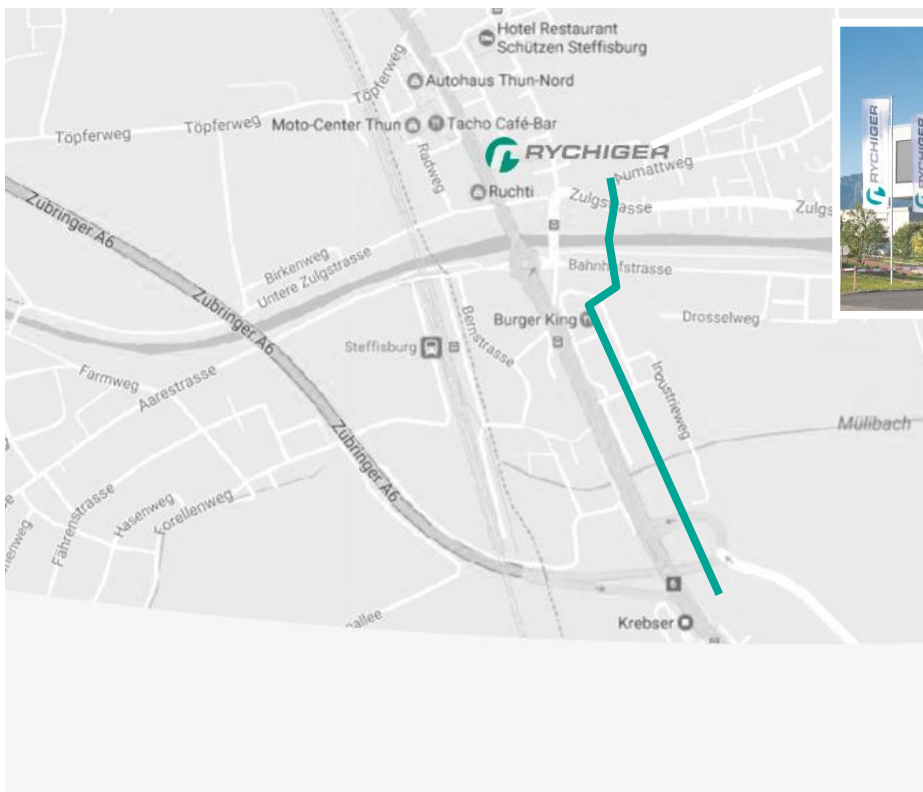

WEGBESCHREIBUNG ZU RYCHIGER AG

Breitengrad : 46.775274 | Längengrad : 7.61595

TRAVEL INFORMATION TO RYCHIGER

Degree of latitude: 46.775274 | Degree of longitude: 7.61595

VOM FLUGHAFEN ZÜRICH:

Autobahn A1 Richtung Bern
In Bern der A6 Richtung Thun folgen
Autobahnausfahrt Thun Nord
Weitere Angaben folgen unten

FROM THE AIRPORT BASEL:

Highway A2 direction to Bern
In Bern follow the A6 direction to Thun
Highway Exit Thun Nord
Further details below

VOM FLUGHAFEN GENÈVE:

Autobahn A1 Richtung Bern
In Bern der A6 Richtung Thun folgen
Autobahnausfahrt Thun Nord
Weitere Angaben folgen unten

FROM THE AIRPORT GENEVA:

Highway A1 direction to Bern
In Bern follow the A6 direction to Thun
Highway Exit Thun Nord
Further details below

VON DER AUTOBAHNAUSFAHRT THUN NORD:

Richtung Thun/Gunten weiterfahren
Den Kreisel an der zweiten Ausfahrt verlassen
Beim nächsten Kreisel rechts über die alte Holzbrücke
Nach ca. 100 m finden Sie auf der linken Seite unseren Haupteingang

FROM HIGHWAY THUN NORD:

Direction Thun/Gunten
Take the second exit at the roundabout
At the next roundabout turn right and continue over old wooden bridge
After driving 100 m you will find our main entrance on the left